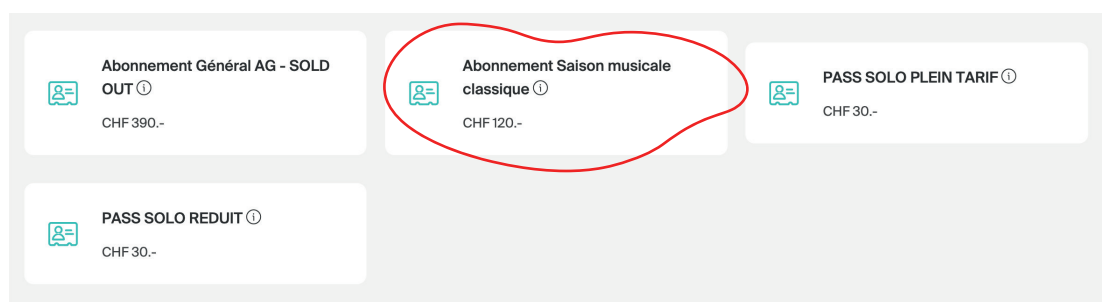

L'abonnement est nominatif et valable pour 1 personne.

Réservation obligatoire des spectacles dans la limite des places disponibles. Places non-numérotées pour l'ensemble des concerts.

## 1. BILLETTERIE

Depuis la page d'accueil du site [theatrebennobesson.ch](http://theatrebennobesson.ch), sélectionner «Billetterie en ligne» ou le ticket «  »

## 2. CHOIX DU PASS/ABONNEMENT

Sélectionner «Abonnement Saison musicale classique»